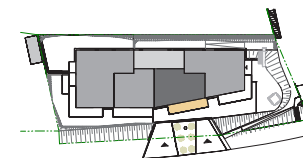

TOP 13

Wohnfläche: ca. 61 m²
Balkon: ca. 13 m²

- RIGOL
- LICHTSCHACHT
- PLATTENBELAG
- BÖSCHUNG
- KIES
- ERDREICH
- GRÜNFLÄCHE
- KANALDECKEL

Dargestellte Einrichtungsgegenstände und Möblierungen sind nicht im Kaufpreis enthalten. Flächenangaben sind gerundet und vorbehaltlich des endgültigen Nutzwertgutachtens. Aussenanlage wird noch angepasst. Satz und Druckfehler vorbehalten.